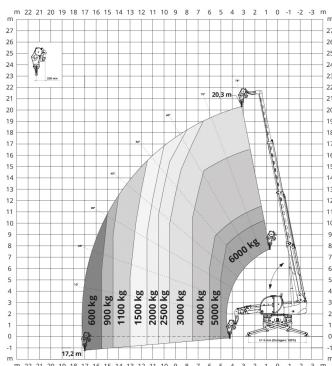

Teleskopstapler

Typ: TSR 205-60

Hubhöhe	20,80 m
max. Reichweite	17,40 m
Transportlänge bis Gabelträger	6,75 m
Transportbreite	2,53 m
Transporthöhe	3,25 m
Eigengewicht	17.600 kg
Abstützung	●
Gesamtbreite in Arbeitsstellung (abgestützt)	5,90 m
max. Tragkraft	6.000 kg
Gabellänge	1,20 m
Bereifung	Geländereifen luftgefüllt
Allradantrieb	●
Antriebsart	Diesel
Vierradlenkung	●
Inneneinsatz	○
Außeneinsatz	●
Wenderadius außen	5,90 m
Pendelachse	●
Chassisnivellierung	○
Bodenfreiheit (Mitte)	0,32 m
Besonderheiten	Partikelfilter (DPF)